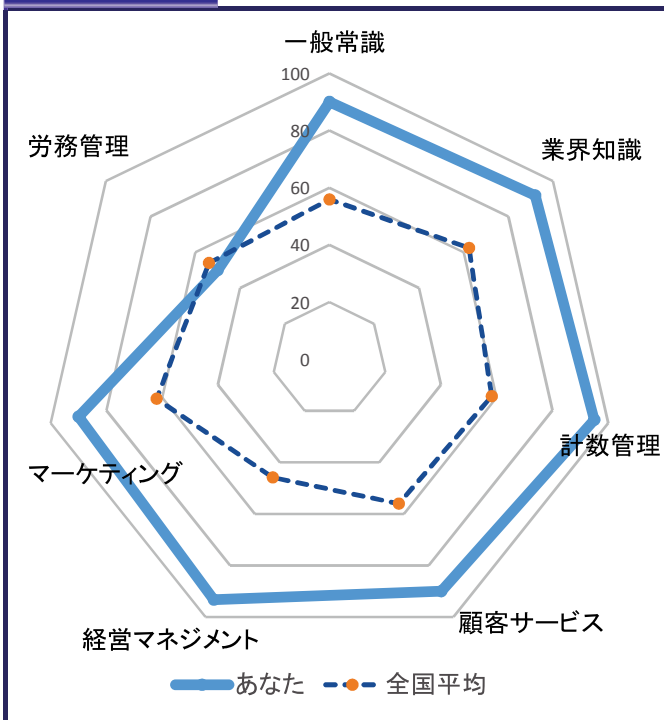

企業ID	111111		
企業名	株式会社EBI		
所属	アキハバラ店		
役職	店長	氏名	法律 守 様

あなたの成績概要

得点	<b>88.0点</b>	偏差値	<b>75.8</b>	ランク	<b>A</b>	個人順	<b>2位/434名</b>
----	--------------	-----	-------------	-----	----------	-----	----------------

詳細成績表

		総合	一般常識	業界知識	計数管理	顧客サービス	経営マネジメント	マーケティング	労務管理	
配点		100	10	25	20	10	15	10	10	
得点		88	9	23	19	9	14	9	5	
得点率 (%)		88.0	90.0	92.0	95.0	90.0	93.3	90.0	50.0	
ランク		A	A	A	A	A	A	A	C	
全国	偏差値	75.8	69.2	69.0	71.5	70.5	80.3	63.3	47.6	
	順位	(位)	2	2	1	5	4	1	3	80
		(名中)	434	434	434	434	434	434	434	434
	平均点		56.9	5.6	15.6	11.6	5.6	6.9	6.2	5.4
	最高点		92	10	23	20	10	14	10	10
	最低点		21	1	5	2	1	1	0	0
企業内	偏差値	50.0	50.0	50.0	50.0	50.0	50.0	50.0	50.0	
	平均点		57.0	6.0	15.0	10.0	6.0	8.0	6.0	6.0
	順位	(位)	1	1	1	1	1	1	1	4
		(名中)	35	35	35	35	35	35	35	35
同一 役職	平均点	63.8	5.9	18.0	13.3	6.0	7.9	7.1	5.6	

<ランクの区分> A……70以上、B……70未満～60、C……60未満～50、D……50未満～40、E……40未満

分野別得点率比

得点分布図